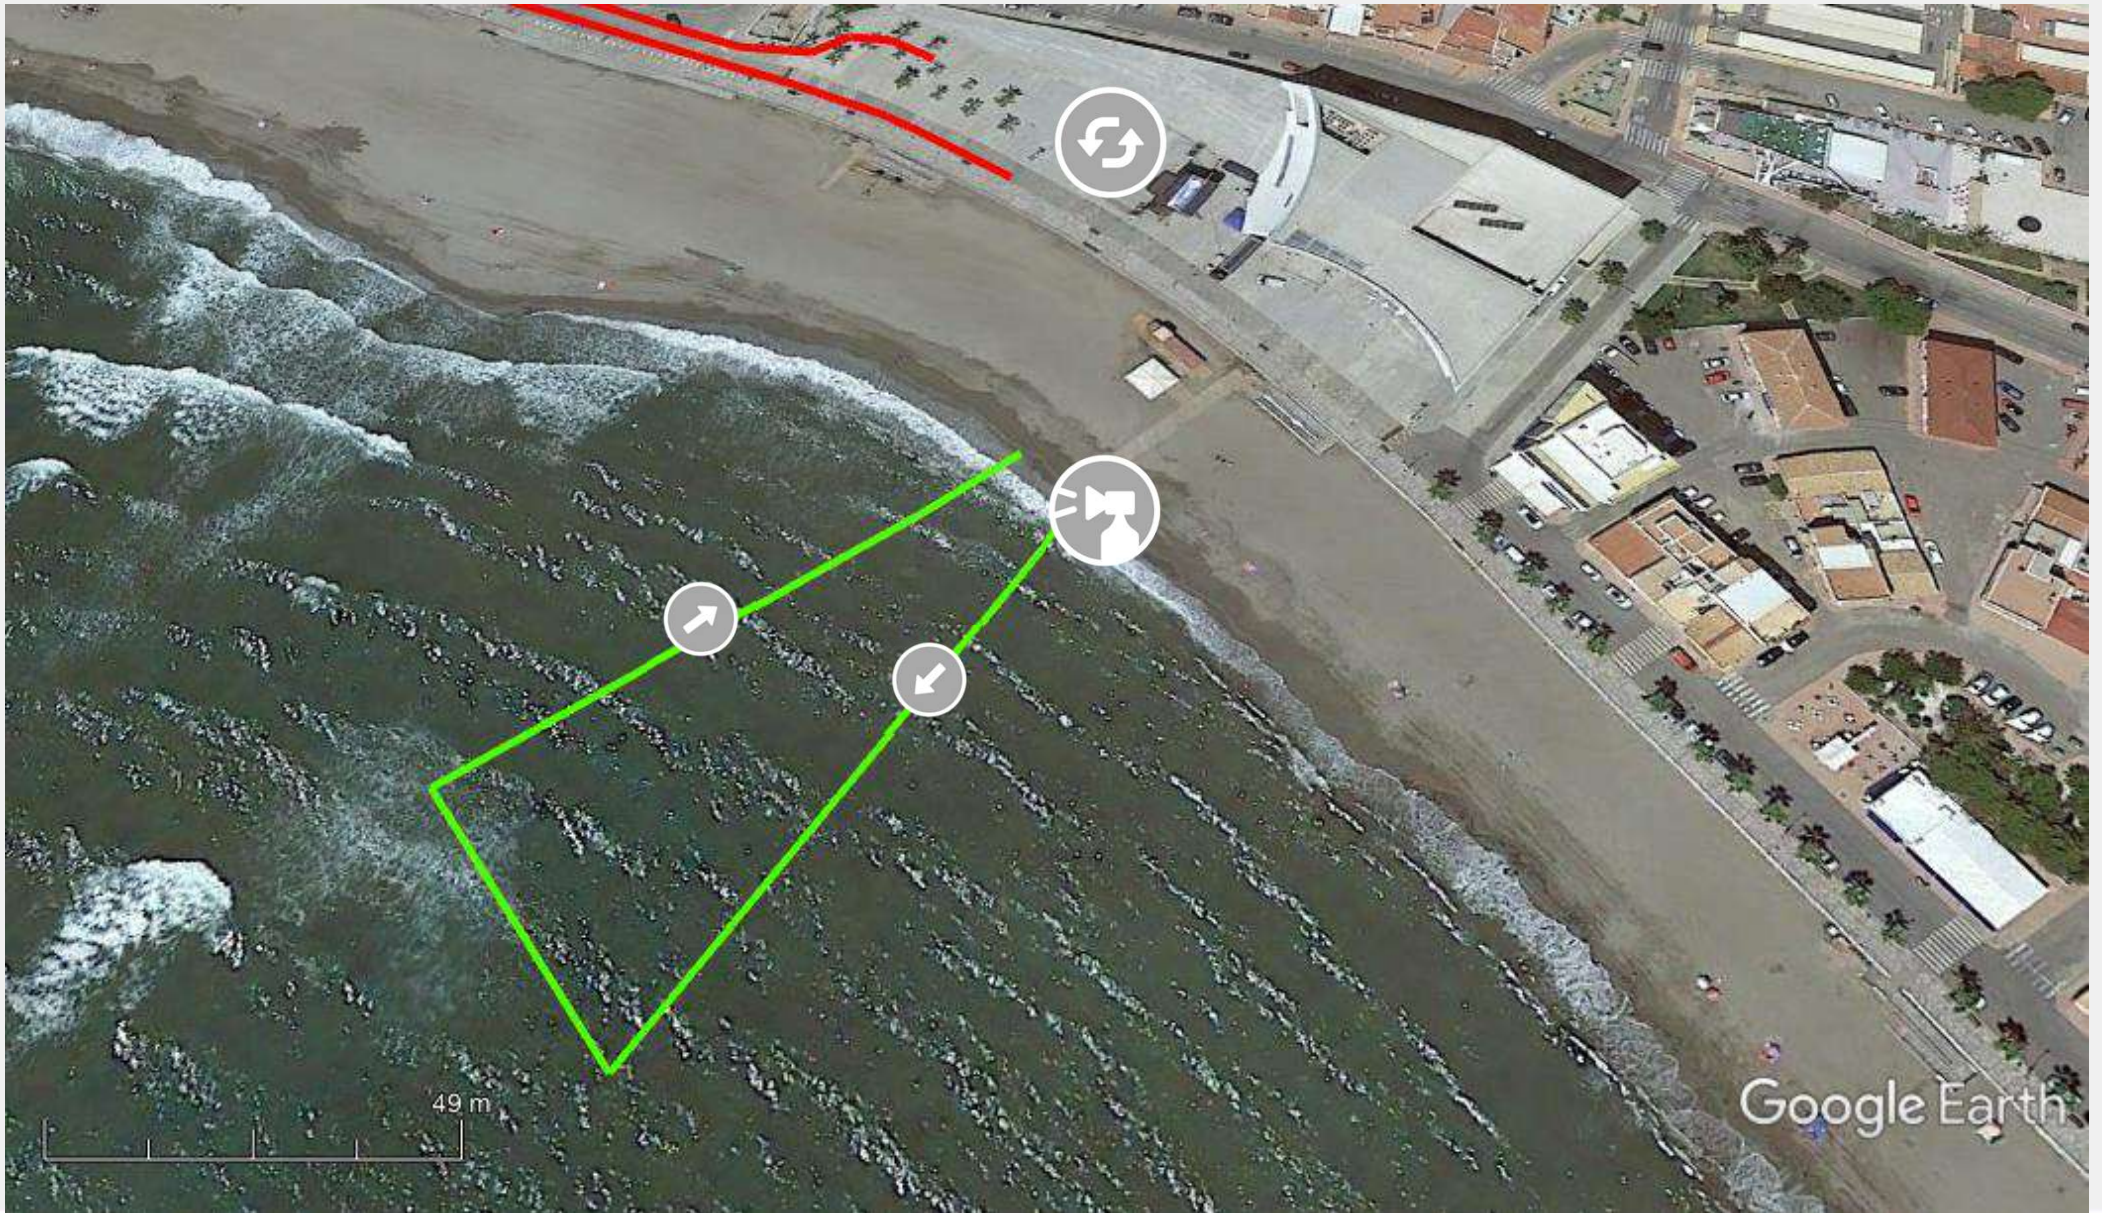

Fetri

*FEDERACIÓN ESPAÑOLA
DE TRIATLÓN*

**Campeonato de España de Triatlón por Relevos
Aguilas 2022**

1. Zona Central – Auditorio
2. Zona de Transición
3. Meta
4. Salida
5. Zona de recuperación
6. Guardarropa
7. Aparcamiento

Gráfico: min., media, máx. Elevación: 2, 3, 5 m

Total de intervalo: Distancia: 1.50 km Incremento/pérdida de elevación: 19.6 m, -21.1 m Pendiente máxima: 11.3%, -12.2% Pendiente media: 1.9%, -2.2%